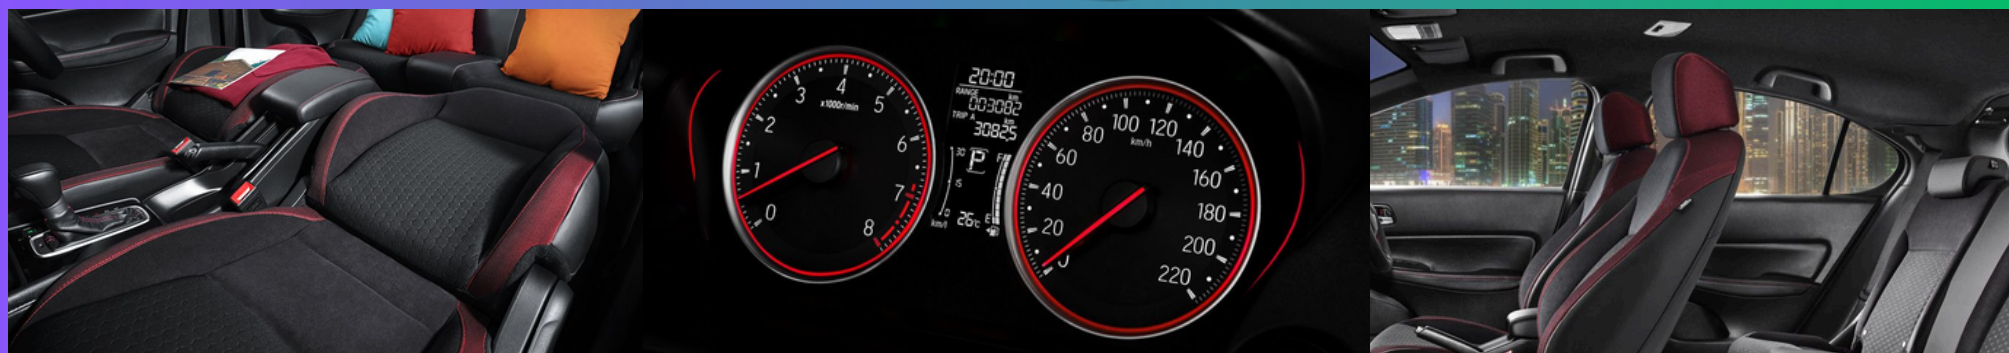

Honda DP HR-V

MULAI 10%

Info Pemesanan :
Abim - 0822-3662-3890

HONDA
The Power of Dreams

How we move you.
CREATE ► TRANSCEND, AUGMENT

Honda **DP** City HB

MULAI 15%

Info Pemesanan :
Abim - 0822-3662-3890